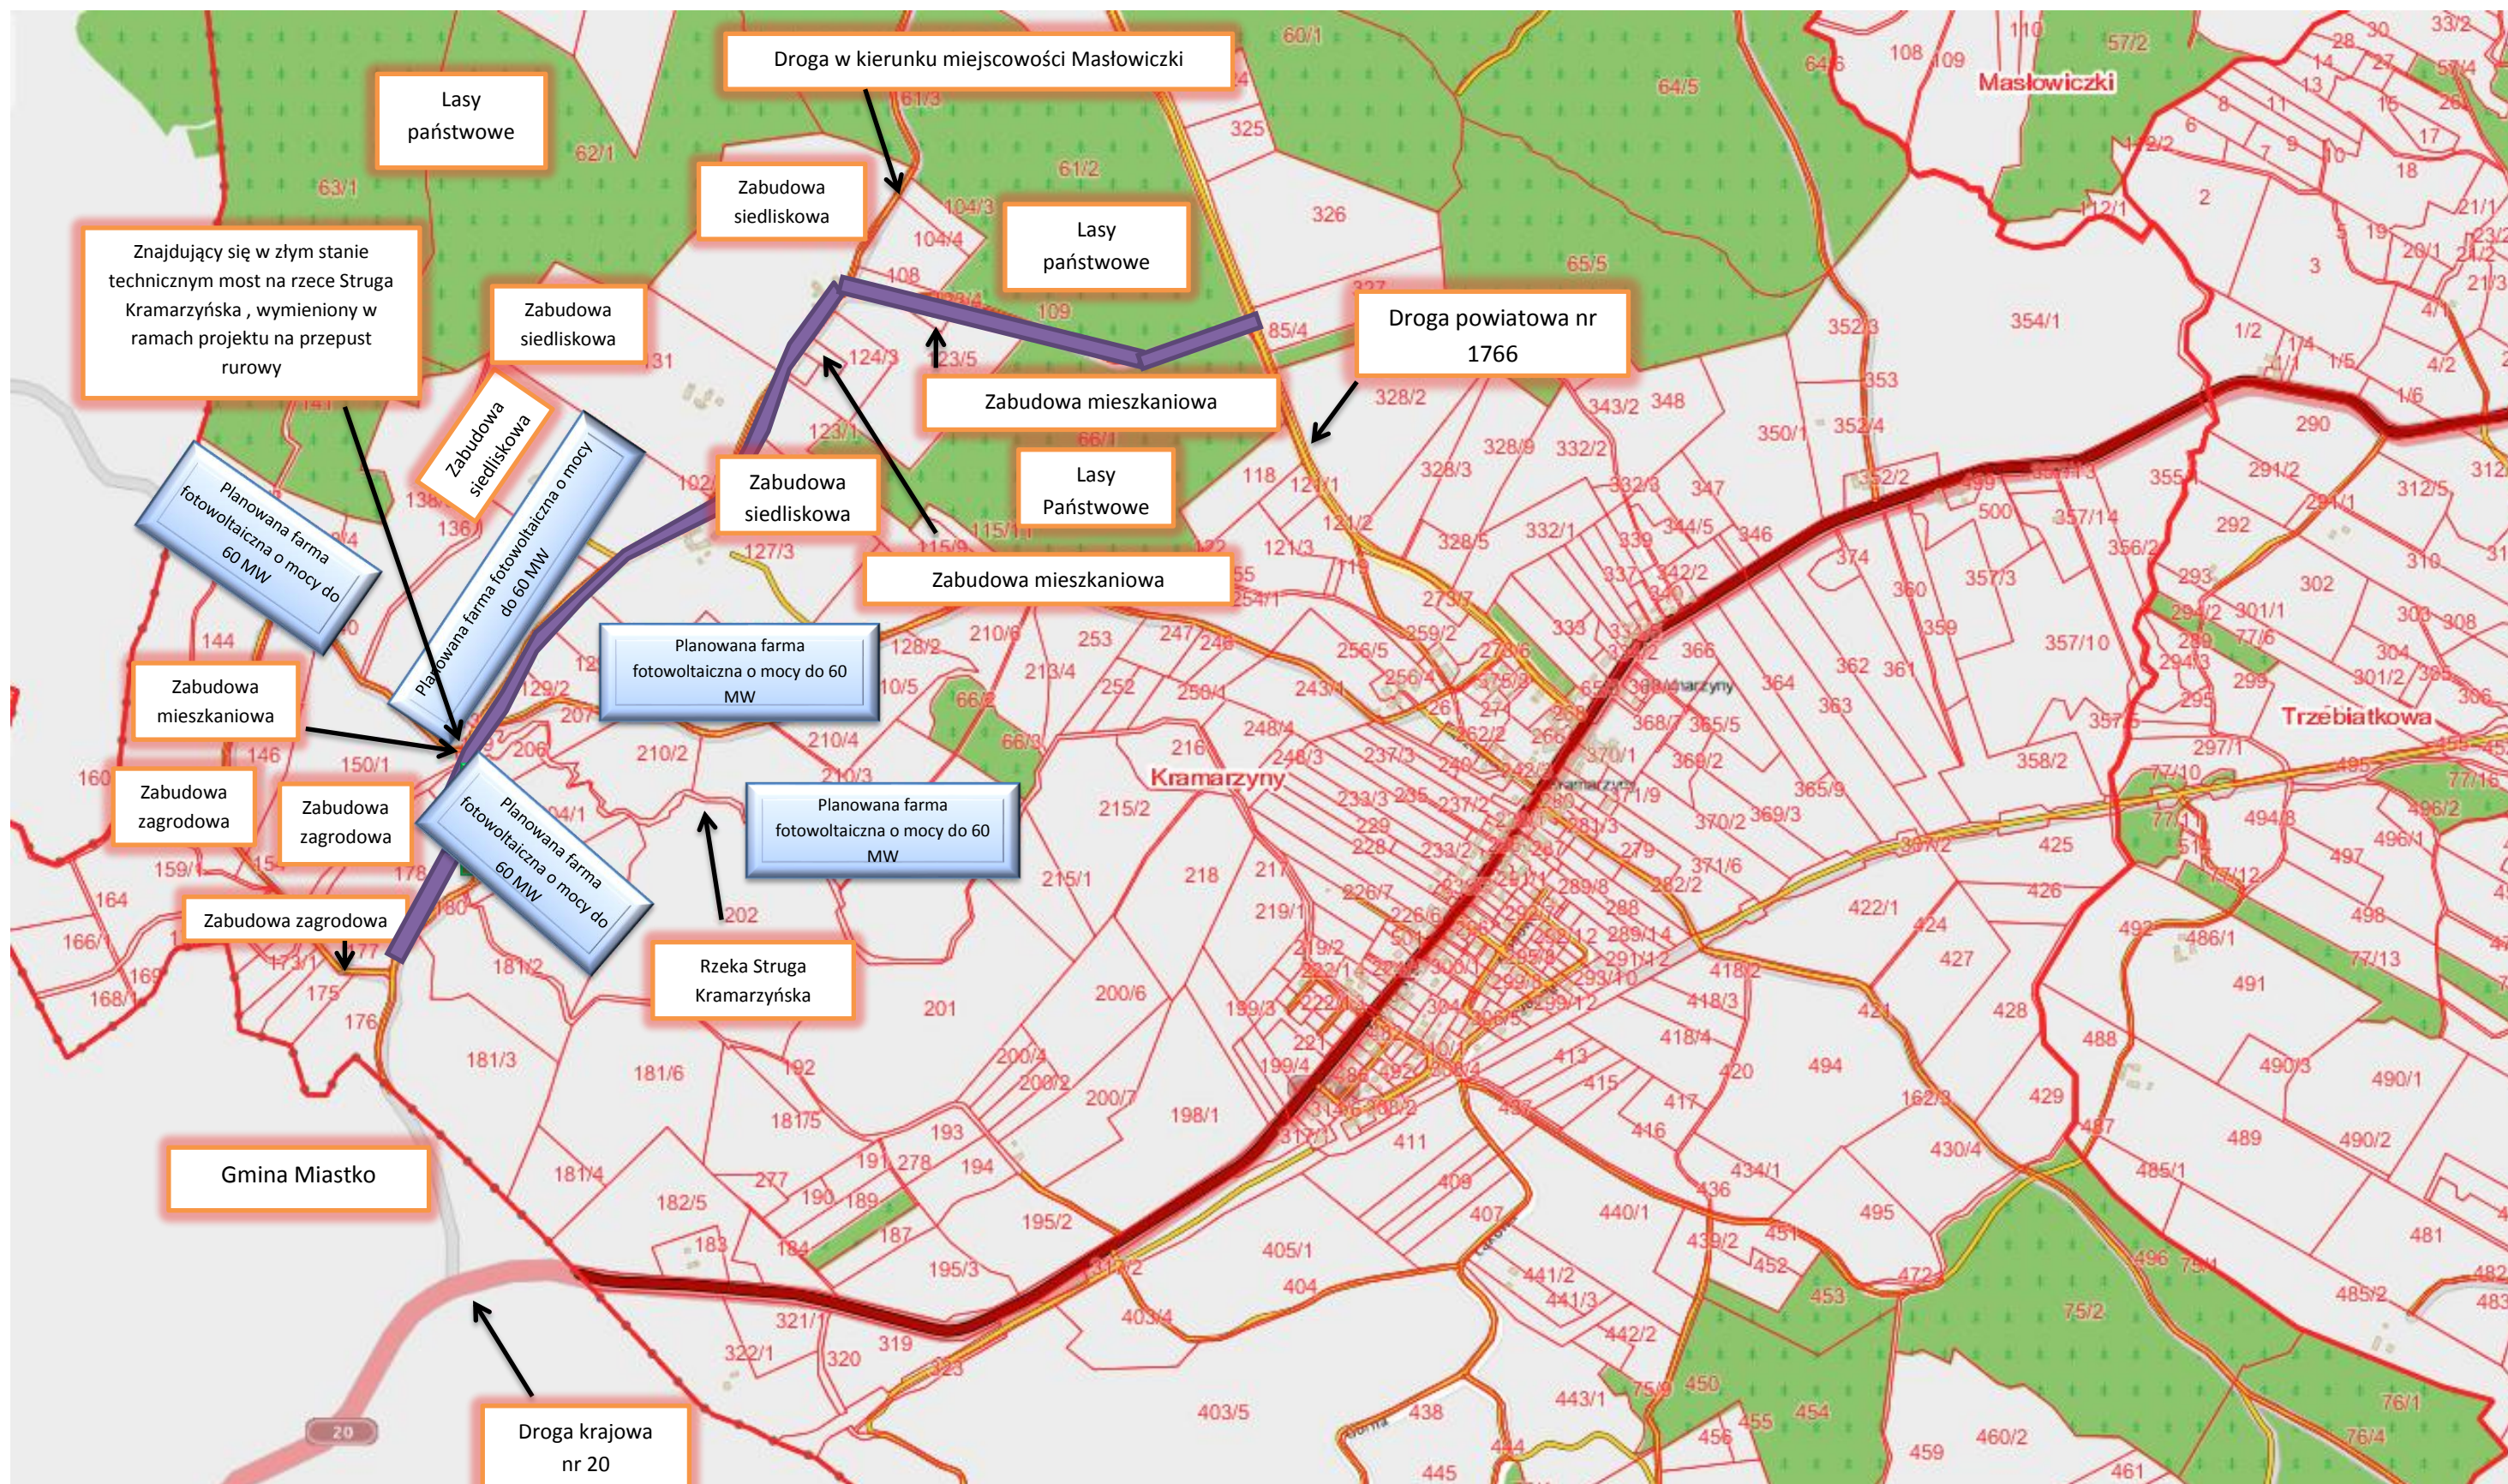

Mapa poglądowa dla zadania „Przebudowa drogi gminnej nr 182011G w miejscowości Kramarzyny – ul. Młyńska”

Kolor czerwony - Droga krajowa nr 20
Kolor fioletowy – wnioskowany odcinek do przebudowy